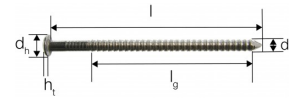

Rvs ringnagels PCRIX worden voornamelijk gebruikt om houten buitengevelbekleding te bevestigen.

KENMERKEN

Materiaal

- Rvs AISI 316.
- Symbool : X5CrNiMo17-12-2.
- Materiaalnummer : 1.4401.

Voordelen

- Ronde kop,
- Hoge uittreksterkte.

TOEPASSINGEN

Ondergrond

- **Drager** : massief hout, compositiehout, gelijmd gelamineerd hout.
- **gedragen bouwdeel** : massief hout, compositiehout, gelijmd gelamineerd hout.

Nagels Ø 2,5 worden voornamelijk gebruikt om houten buitengevelbekleding te bevestigen.

Toepassingsgebieden

- Alle types gevelbekledingsplanken

TECHNISCHE GEGEVENS

Afmetingen

Referentie	Mål [mm]					
	d	l	d _h	A _h	h _t	l _g
PCRIX2,5/35/400	2.5	35	5.4	22.9	1.5	32
PCRIX2,5/45/400	2.5	45	5.4	22.9	1.5	42
PCRIX2,5/50/400	2.5	50	5.4	22.9	1.5	39
PCRIX2,5/60/400	2.5	60	5.4	22.9	1.5	38
PCRIX2,5/50/2000	2.5	50	5.4	22.9	1.5	39
PCRIX2,5/60/2000	2.5	60	5.4	22.9	1.5	38